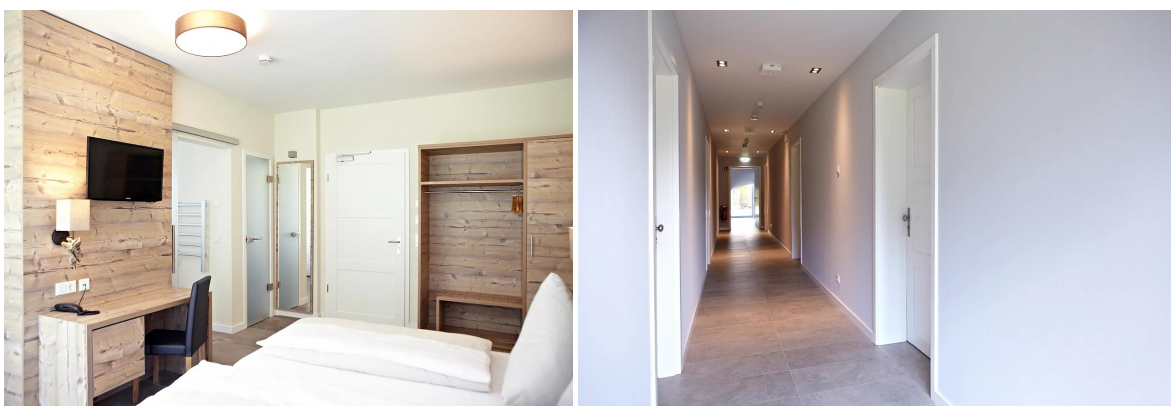

Kontaktieren Sie uns

contact@arbonia.com