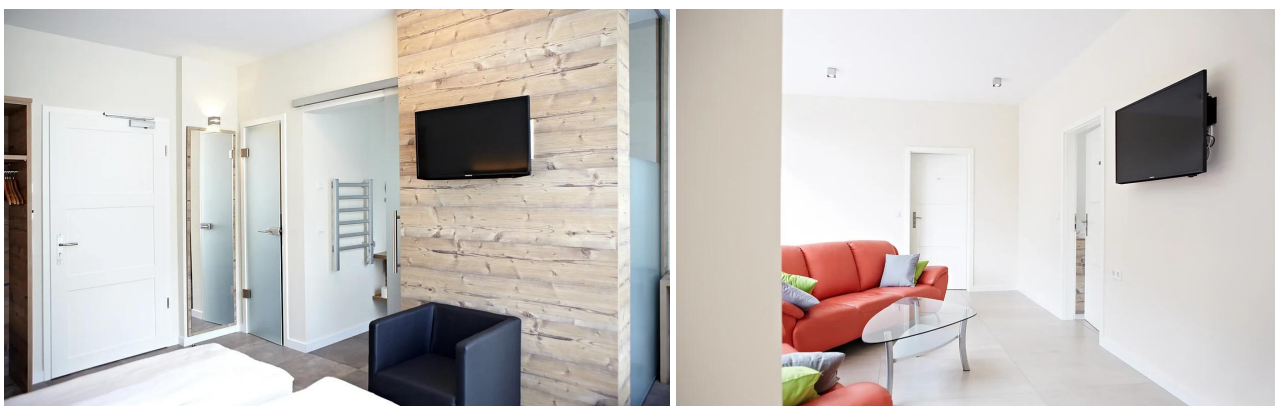

Gebäudetyp: Beherbergungsbetriebe

Jahr: 2021

Bauart: Neubau

Marke: PRÜM

Funktionen: Brandschutz, Rauchschutz

Bauherr: Inh. Sebastian Cronauer

Händler: BECHER GmbH & Co. KG

Inmitten einer atemberaubenden Landschaft im Herzen des Pfälzer Waldes bietet das Landhotel Weihermühle seinen Gästen ein weiteres charmantes Domizil, das den Begriff Ländlichkeit mit neuen Ideen und behaglicher Modernität zu füllen versteht. Seine frische und doch naturnahe Architektur sowie die offene Ausstattung sorgen für eine wunderbare Wohlfühl-Atmosphäre.

Galerie