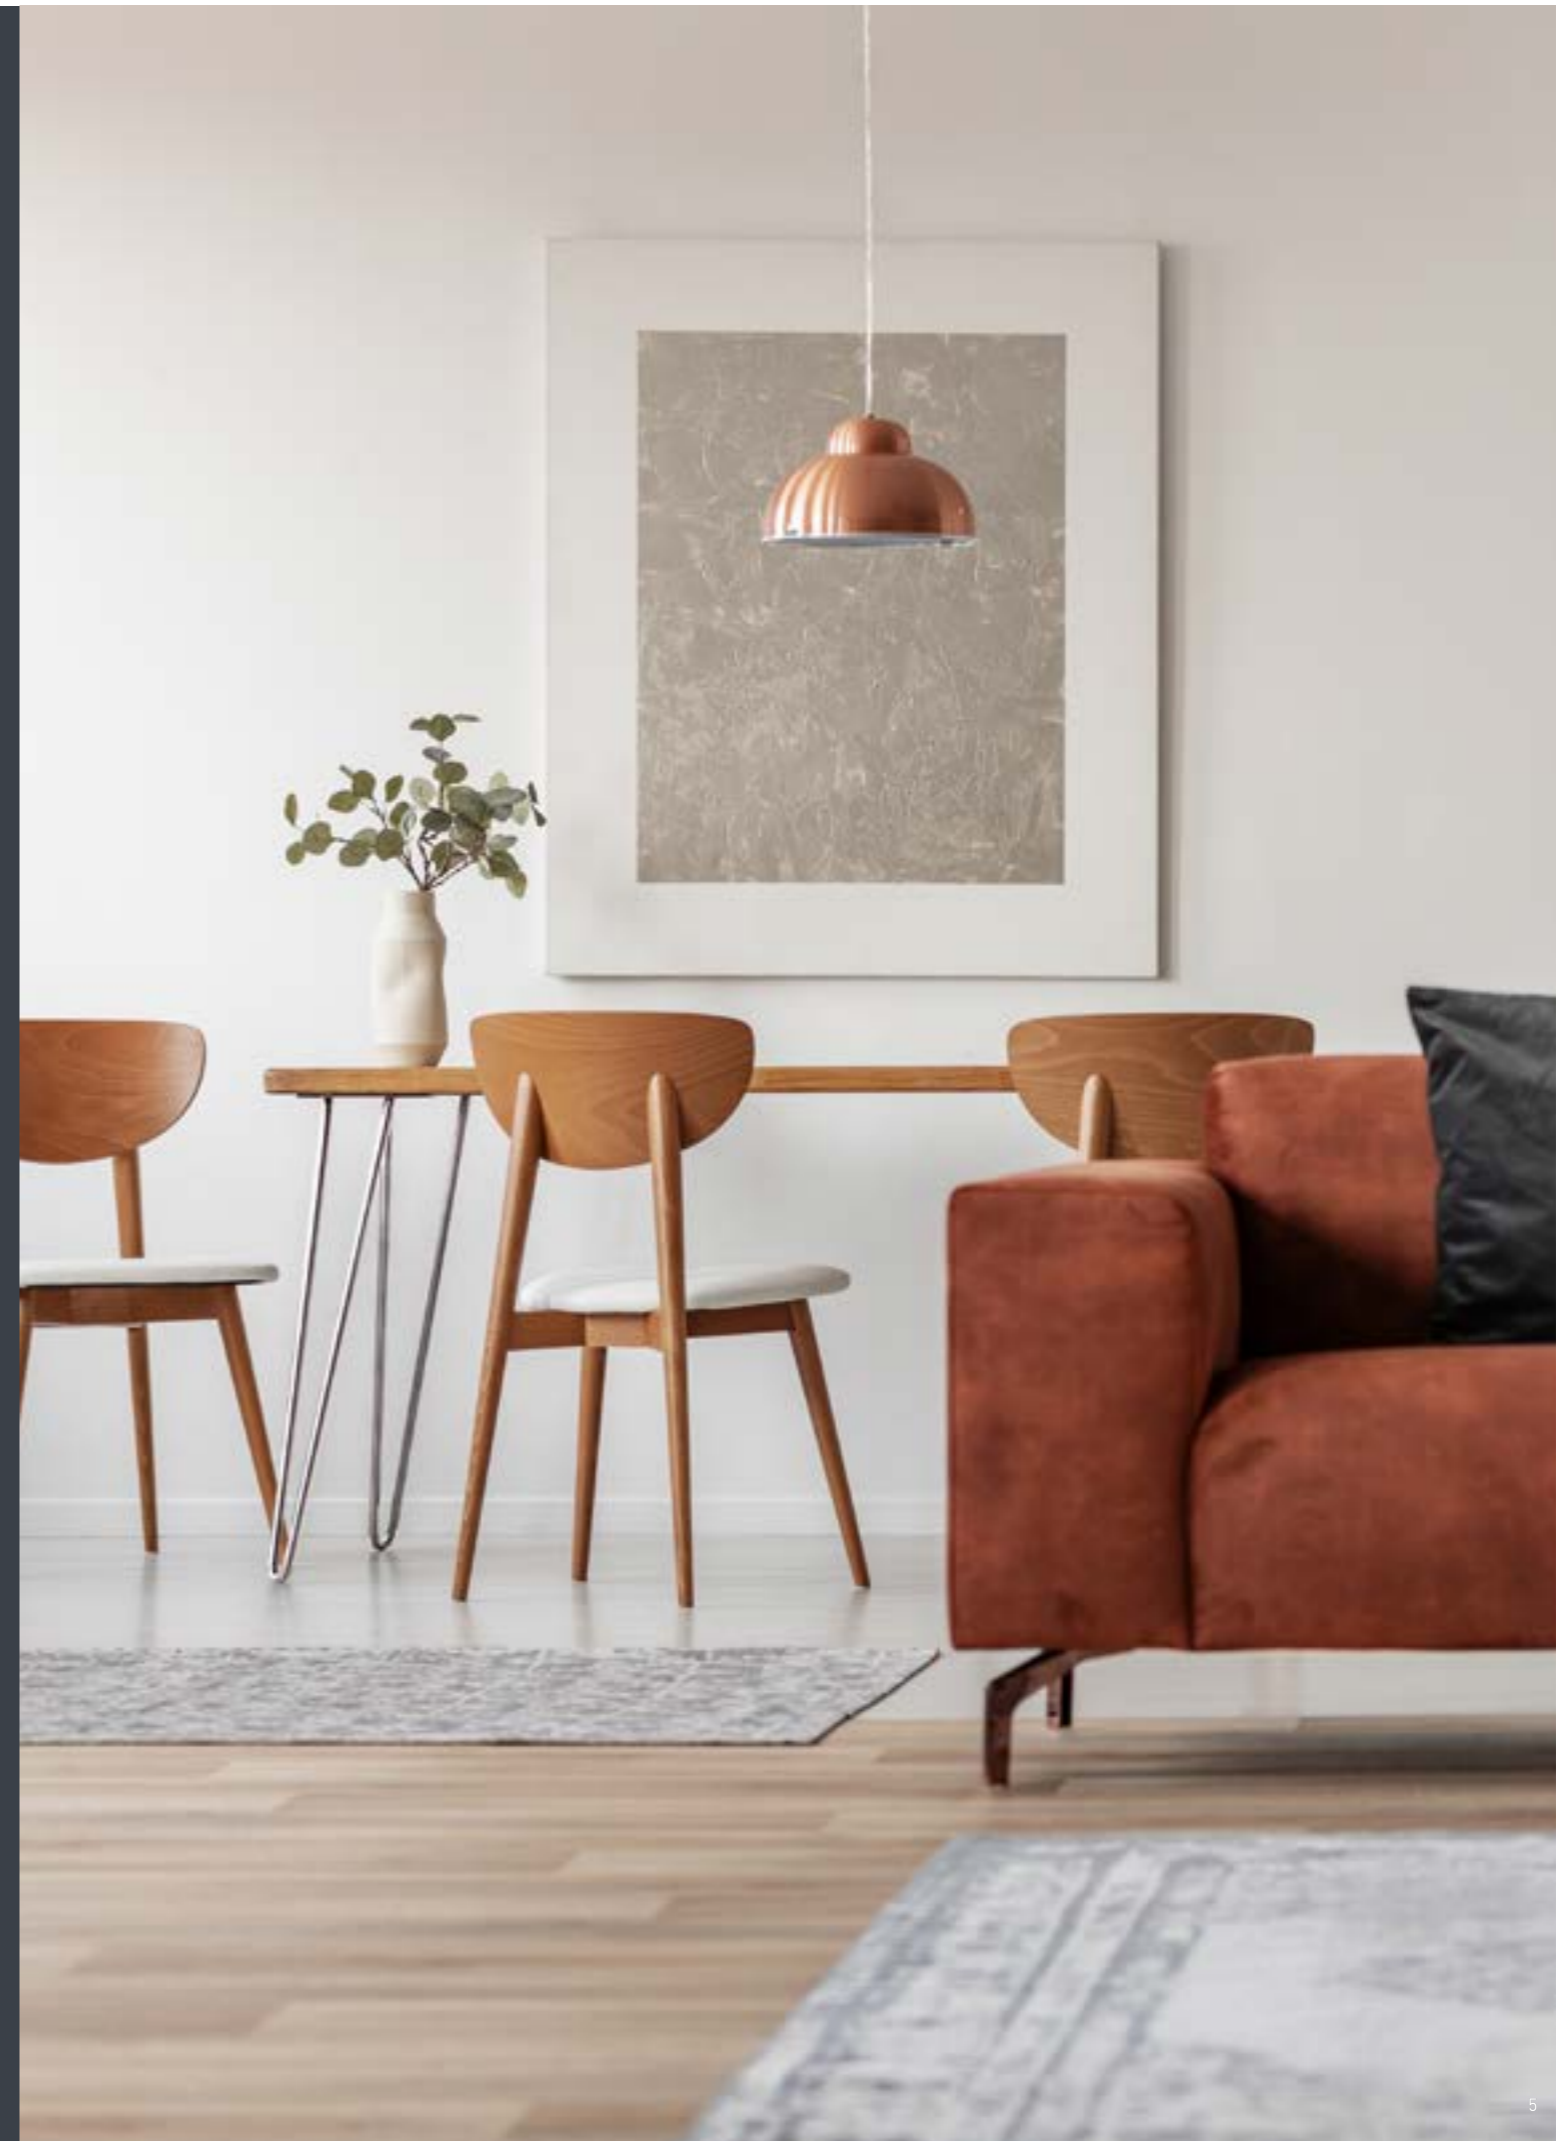

BASIC
CPL Weißlack 9016

BASIC
CPL Laque blanche 9016

Im Programm BASIC sind ein Standardtürblatt mit Zarge in der Oberfläche CPL Weißlack 9016 und kleiner Rundkante erhältlich.

Le programme BASIC comprend un vantail de porte standard avec un cadre dans le Peinture blanche CPL de surface 9016 et bord rond plus petit disponible.