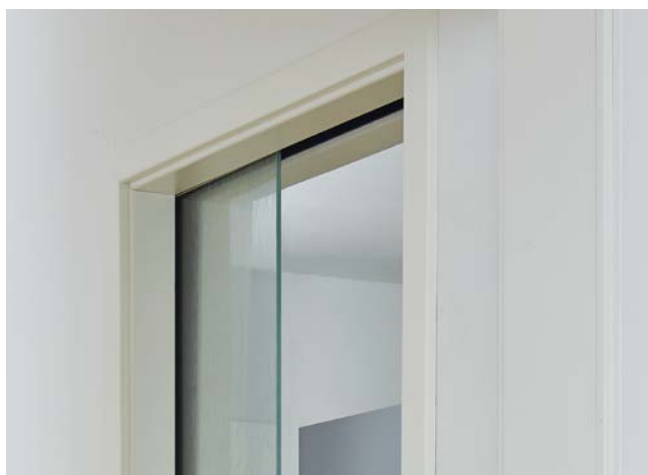

Innenlaufende Schiebetüren

Portes coulissantes à galandage

Innenlaufende Schiebetüren mit dem KLASSIK-Schiebetürbeschlag - egal ob als Holz- oder Ganzglastüren - sind die ideale Lösung, wenn es für normale Drehtüren in den verbundenen Räumen keinen Öffnungs- und Bewegungsraum gibt.

Les portes coulissantes à galandage en bois ou entièrement vitrées dotées de la ferrure adaptée BASIC constituent la solution idéale lorsque l'espace d'ouverture et de mouvement est insuffisant pour des portes pivotantes dans les pièces communicantes.